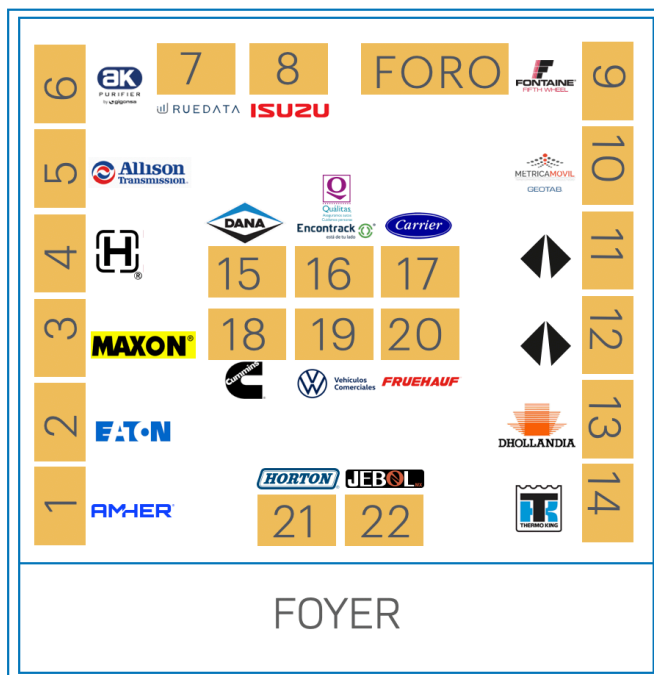

# DIAGRAMA DE EXPOPROVEEDORES

# Stand	Proveedor
1	Equipos Amher
2	Eaton
3	Maxon
4	Hendrickson
5	Allison Transmission
6	Gigonsa
7	Ruedata
8	Isuzu
9	Fontaine
10	Métrica Móvil
11	International
12	International
13	Dhollandia
14	ThermoKing
15	Dana
16	Qualitas
17	Carrier
18	Cummins
19	VW
20	Fruehauf
21	Horton
22	Jebol